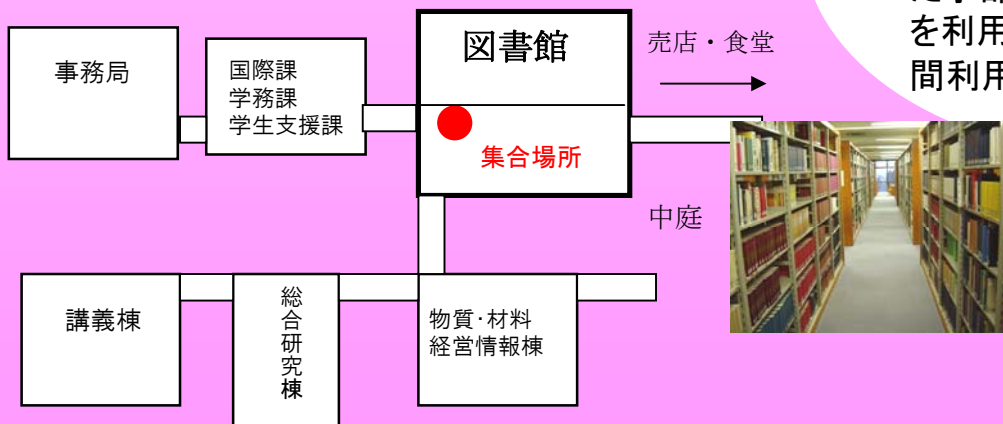

Library Current News

No.191

図書館ツアー

図書館では**学習**や**研究**をサポートするために図書や**電子ジャーナル**等の各種資料、**24時間利用**等のサービスを用意しています。

入学後、学習や研究がスムーズに進むように、図書館で用意しています資料やサービスの利用方法を**図書館内を巡りながら説明を聞くツアー**を開催しますので、ぜひご参加ください。

ツアー内容

- ◆入館方法—学生証で入館します
- ◆本の借り方—自動貸出装置を使います
- ◆本の探し方—OPAC(蔵書検索)
- ◆電子ジャーナルの利用方法

.....etc

開催時間

4月5日(月) 17:40~18:10
 6日(火) 13:10~13:40
 17:30~18:00

学部3年、
院生必見!

24時間利用説明

学部3年生2学期以降、順次研究室配属されます。研究室配属された学部学生以上は24時間図書館を利用できます。ツアーでは24時間利用方法も説明します。

集合場所

参加申込みは不要です。参加される方は開催時間前までに集合場所へお集まりください。