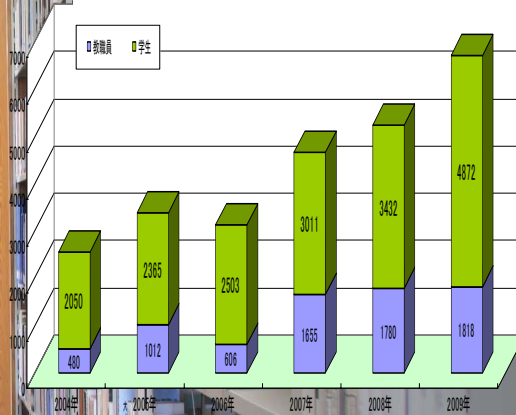

Library Current News No.198

本学学生の図書貸出は全国でもトップレベル

—図書館昨年度利用実績—

昨年度の利用統計も含め、ここ数年の図書館利用状況をご報告します。昨年度の入館者数は減りましたが、図書の貸出冊数／人数は増加しています。図書館を場所として利用するより、図書を借りる場としての利用が増えてきたようです。

図書館入館者数

昨年度は入館システムの入替えにより、一部統計が不明瞭な部分があり、入館者数が減少しましたが、貸出冊数／人数は順調に増加しています。

24時間利用入室数

昨年度10月から研究室配属された学部生の24時間利用の開始もあり、夜間利用者が増加しました。

貸出人数

ここ数年、図書購入冊数が増加し、資料も充実したせいか、学生の貸出人数が増えました。昨年度は14,534人の貸出人数となり、学生1人あたり、6.4回借りていることとなります。

貸出冊数と購入タイトル数

昨年度は図書予算で学生1人あたり1冊の購入となり、本学所属学生は年間14.7冊借りています。