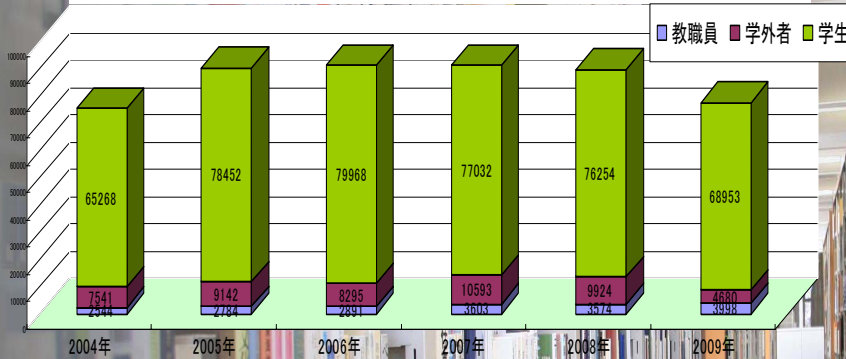

Library Current News No.198

本学学生の図書貸出は全国でもトップレベル

—図書館昨年度利用実績—

昨年度の利用統計も含め、ここ数年の図書館利用状況をご報告します。昨年度の入館者数は減りましたが、図書の貸出冊数／人数は増加しています。図書館を場所として利用するより、図書を借りる場としての利用が増えてきたようです。

図書館入館者数

昨年度は入館システムの入替えにより、一部統計が不明瞭な部分があり、入館者数が減少しましたが、貸出冊数／人数は順調に増加しています。

24時間利用入室数

昨年度10月から研究室配属された学部生の24時間利用の開始もあり、夜間利用者が増加しました。

貸出人数

ここ数年、図書購入冊数が増加し、資料も充実したせいか、学生の貸出人数が増えました。昨年度は14,534人の貸出人数となり、学生1人あたり、6.4回借りていることとなります。

貸出冊数と購入タイトル数

昨年度は図書予算で学生1人あたり1冊の購入となり、本学所属学生は年間14.7冊借りています。