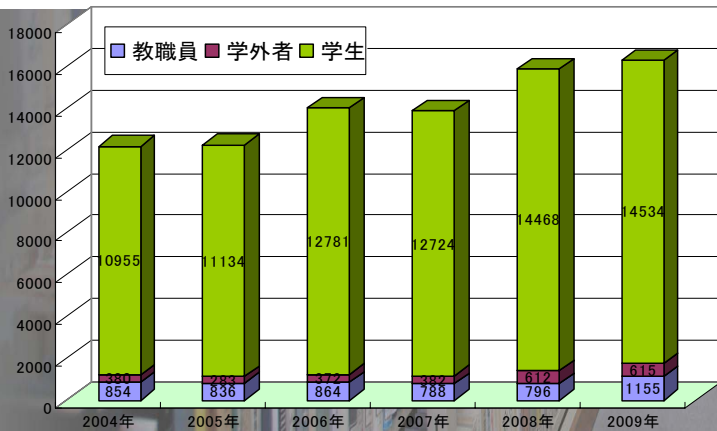

Library Current News No.198

本学学生の図書貸出は全国でもトップレベル

—図書館昨年度利用実績—

昨年度の利用統計も含め、ここ数年の図書館利用状況をご報告します。昨年度の入館者数は減りましたが、図書の貸出冊数／人数は増加しています。図書館を場所として利用するより、図書を借りる場としての利用が増えてきたようです。

図書館入館者数

昨年度は入館システムの入替えにより、一部統計が不明瞭な部分があり、入館者数が減少しましたが、貸出冊数／人数は順調に増加しています。

24時間利用入室数

昨年度10月から研究室配属された学部生の24時間利用の開始もあり、夜間利用者が増加しました。

貸出人数

ここ数年、図書購入冊数が増加し、資料も充実したせいか、学生の貸出人数が増えました。昨年度は14,534人の貸出人数となり、学生1人あたり、6.4回借りていることとなります。

貸出冊数と購入タイトル数

昨年度は図書予算で学生1人あたり1冊の購入となり、本学所属学生は年間14.7冊借りています。