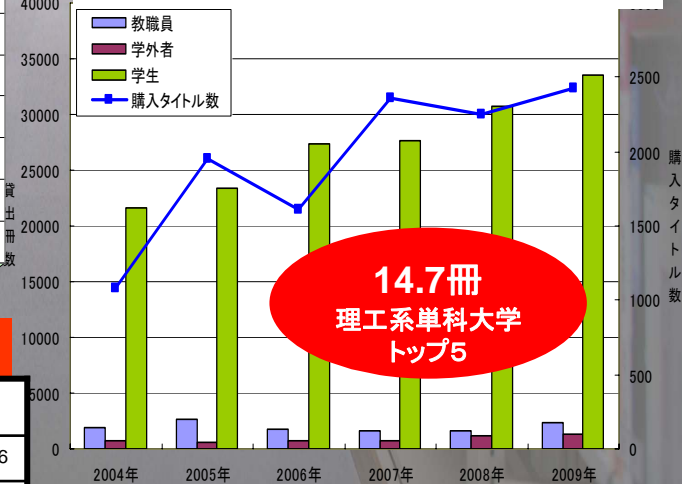

Library Current News No.198

本学学生の図書貸出は全国でもトップレベル

—図書館昨年度利用実績—

昨年度の利用統計も含め、ここ数年の図書館利用状況をご報告します。昨年度の入館者数は減りましたが、図書の貸出冊数／人数は増加しています。図書館を場所として利用するより、図書を借りる場としての利用が増えてきたようです。

図書館入館者数

昨年度は入館システムの入替えにより、一部統計が不明瞭な部分があり、入館者数が減少しましたが、貸出冊数／人数は順調に増加しています。

24時間利用入室数

昨年度10月から研究室配属された学部生の24時間利用の開始もあり、夜間利用者が増加しました。

貸出人数

ここ数年、図書購入冊数が増加し、資料も充実したせいか、学生の貸出人数が増えました。昨年度は14,534人の貸出人数となり、学生1人あたり、6.4回借りていることとなります。

貸出冊数と購入タイトル数

昨年度は図書予算で学生1人あたり1冊の購入となり、本学所属学生は年間14.7冊借りています。