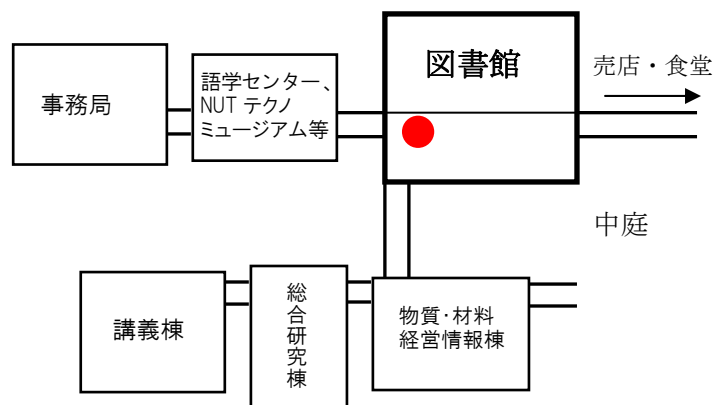

# 図書館ツアー

今後の学習・研究に役立ちます！

初めて技大図書館を利用する方はぜひご参加ください。

図書館全体を案内して、利用法を説明します。

◆ ツアー内容

・本の借り方

本学は自動貸出装置(写真左)でのセルフ方式です。

・資料の並びや設備

出入り口にはカードゲートがあります。

・本の探し方

OPAC(蔵書検索)を使います。

★その他、図書館利用に役立つ様々な情報をご案内します。

◆ 開催時間

4月4日(金)	16:15~16:45	
4月5日(土)	17:45~18:15	
4月7日(月)	13:10~13:40	17:30~18:00

所要時間:  
約30分

◆ 参加方法

申し込み・予約は不要です。当日、集合場所へ直接お越しください。

◆ 集合場所

図書館2階入口前

問い合わせ先: 附属図書館 情報サービス係 内線:9262 service@lib.nagaokaut.ac.jp