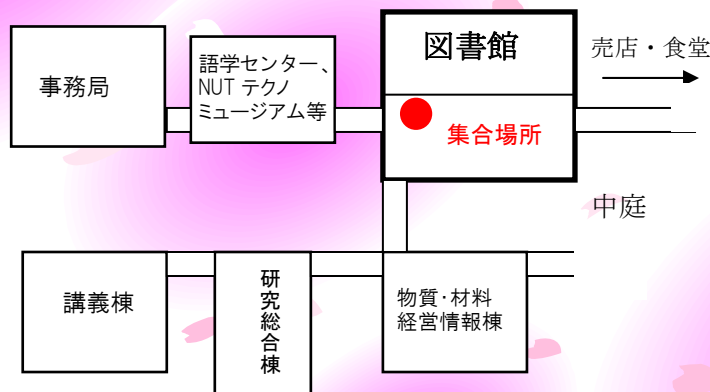

図書館ツアー

今後の学習・研究に役立ちます！

初めて技大図書館を利用する方はぜひご参加ください。

図書館全体を案内して、利用方法を説明します。

在校生もこの機会にぜひ、どうぞ！

◆ツアー内容

・入館方法

学生証で認証して、入館ゲートを開けます。

・本の借り方

本学は自動貸出装置(写真左)でのセルフ方式です。

・資料の並びや設備

出入り口にはカードゲートがあります。

・本の探し方

OPAC(蔵書検索)を使います。

★その他、図書館利用に役立つ様々な情報をご案内します。

◆開催時間

4月4日(土)	14:10~14:40	16:10~16:40
4月5日(日)	17:40~18:10	
4月6日(月)	13:10~13:40	17:30~18:00

所要時間:
約30分

◆参加方法

申し込み・予約は不要です。当日、集合場所へ直接お越しください。

◆集合場所

図書館2階入口前

問い合わせ先: 附属図書館 情報サービス係 内線:9262 service@lib.nagaokaut.ac.jp