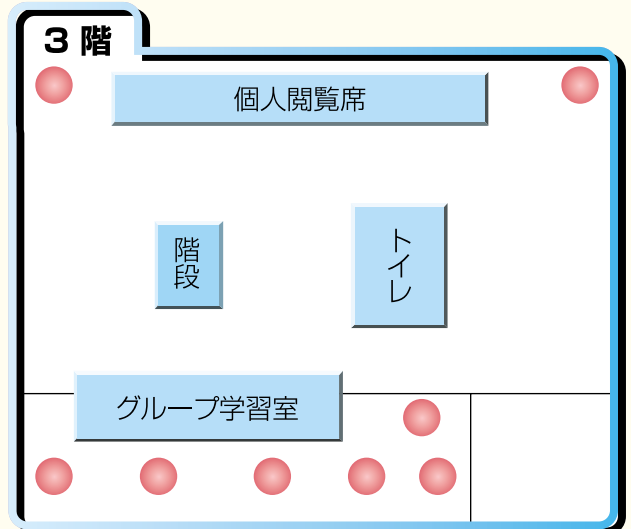

Library Information of NUT

NO.11 (2006.3)

2006年春、図書館はさらに便利になる

レポート効率UP!

電源コンセントが増え、
ノートパソコンを持ち
込みやすくなりました

1階から3階までの閲覧席に電源コンセントを増やしました。
ノートパソコンのバッテリー切れを気にせずにご利用できる
ようになり、レポート作成もはかどります。
※ネットワーク利用については現在検討準備中です。

3階

2階

1階

● 館内の閲覧席付近にある
電源コンセントの位置

証明書自動発行機が図書館に設置されました

夜間でも、土日でも
利用できます!

証明書自動発行機が図書館カウンター脇に設置されました。平日
なら21時まで、土日12時から17時30分まで、在学証明書等の
各種証明書や学割が図書館で発行できます。

さらに、大学院生や24時間利用申請をした学部4年生は、図書館
が閉館している深夜や祝日も、証明書自動発行機を利用できます。

※ 開館日程は<http://lib.nagaokaut.ac.jp/guide.html>を
ご覧ください

※ AM5:00-AM7:00の間は停止します

※ 12月29日から1月3日までは完全閉館で24時間利用もできま
せん

DVD、ビデオの館外貸出を行います

自分の部屋でゆっくりみよう

貸出開始日(試行開始日) 4月3日(月)
 貸出限度本数 2本
 貸出限度期間 7日間

日本語だけでなく、英語やフランス語の吹き替えも収録しているDVDがあります。語学のレッスンにもどうぞ!