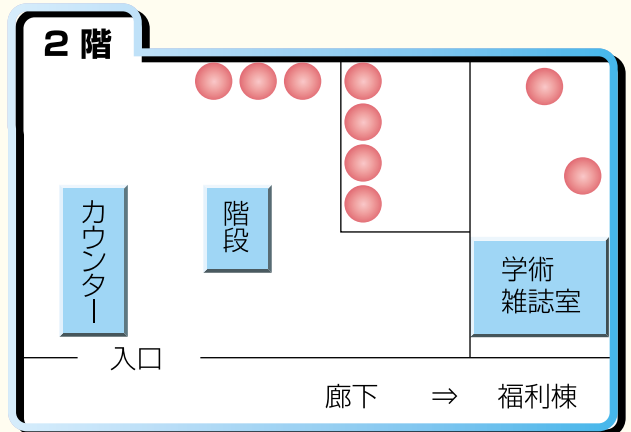

Library Information of NUT

NO.11 (2006.3)

2006年春、図書館はさらに便利になる

レポート効率UP!

電源コンセントが増え、
ノートパソコンを持ち
込みやすくなりました

1階から3階までの閲覧席に電源コンセントを増やしました。
ノートパソコンのバッテリー切れを気にせずにご利用できる
ようになり、レポート作成もはかどります。
※ネットワーク利用については現在検討準備中です。

3階

2階

1階

● 館内の閲覧席付近にある
電源コンセントの位置

証明書自動発行機が図書館に設置されました

夜間でも、土日でも
利用できます!

証明書自動発行機が図書館カウンター脇に設置されました。平日
なら21時まで、土日12時から17時30分まで、在学証明書等の
各種証明書や学割が図書館で発行できます。

さらに、大学院生や24時間利用申請をした学部4年生は、図書館
が閉館している深夜や祝日も、証明書自動発行機を利用できます。