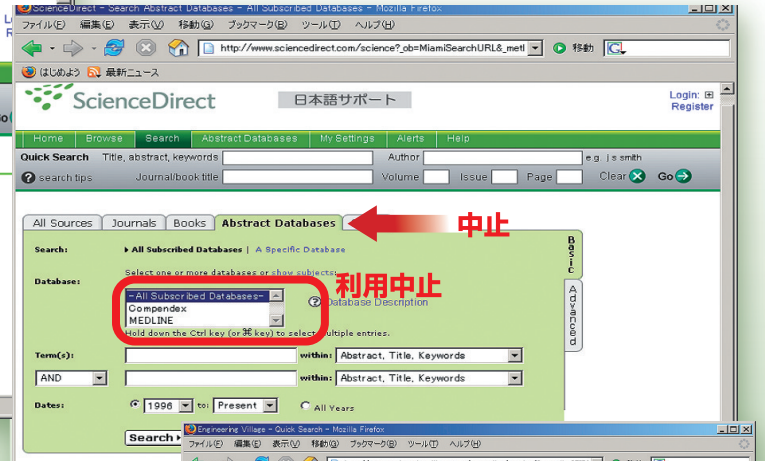

「ポパイ」、「With」、「新潮」は残念ながら得票数が少なく購入中止となります。その他、多くの投票をいただきましたが、購入するだけの投票数に達せず、今回は購入の対象とはなりませんので、ご了承ください。

change!

データベース

エルゼビアの方針で、ScienceDirect上でのAbstract Database提供が2006年12月末で中止となります。

SD上のCompendex、MEDLINEの利用はできなくなります。