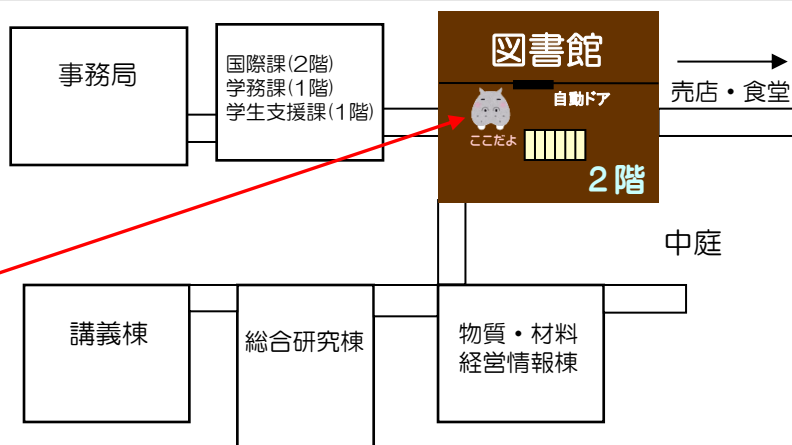

図書館ガイダンス 参加者大募集！

新入生のみなさん
ご入学おめでとうございます♡

図書館スタッフがみなさんと一緒に館内を巡り、
図書館の基本的な利用方法や、
学生さん向けのサービスを紹介します！
意外と知られていない豆知識も教えちゃいます😊
みなさんお気軽にご参加ください♡

開催日時

※ 学生証を持って、各回の開始時間までに下記の集合場所にお集まりください。
※ どの回も内容は同じですので、ご都合のよい時にご参加ください。

- ・ 4月4日(月) 13:40 14:10
- ・ 4月5日(火) 14:45 16:45 18:00

- ・ 4月6日(水) 12:40 13:15 17:30
- 1回約20分で終了します！

集合場所

図書館 2階入口
自動ドア前

ガイダンス のポイント

- ◆ **入館・退館の方法** - 学生証を使って入館ゲートを通ります。
- ◆ **本の借り方・返し方** - 自動貸出装置を使います。(セルフ方式)
- ◆ **本の場所** - 専門書、雑誌・新聞・小説・DVD・高校教科書 etc...
- ◆ **ネット環境** - 自分のパソコンを学内のネット環境につなげます。
貸出用ノートパソコンもあります！
- ◆ **24時間利用** - 修士・博士は図書館を24時間いつでも利用できます。