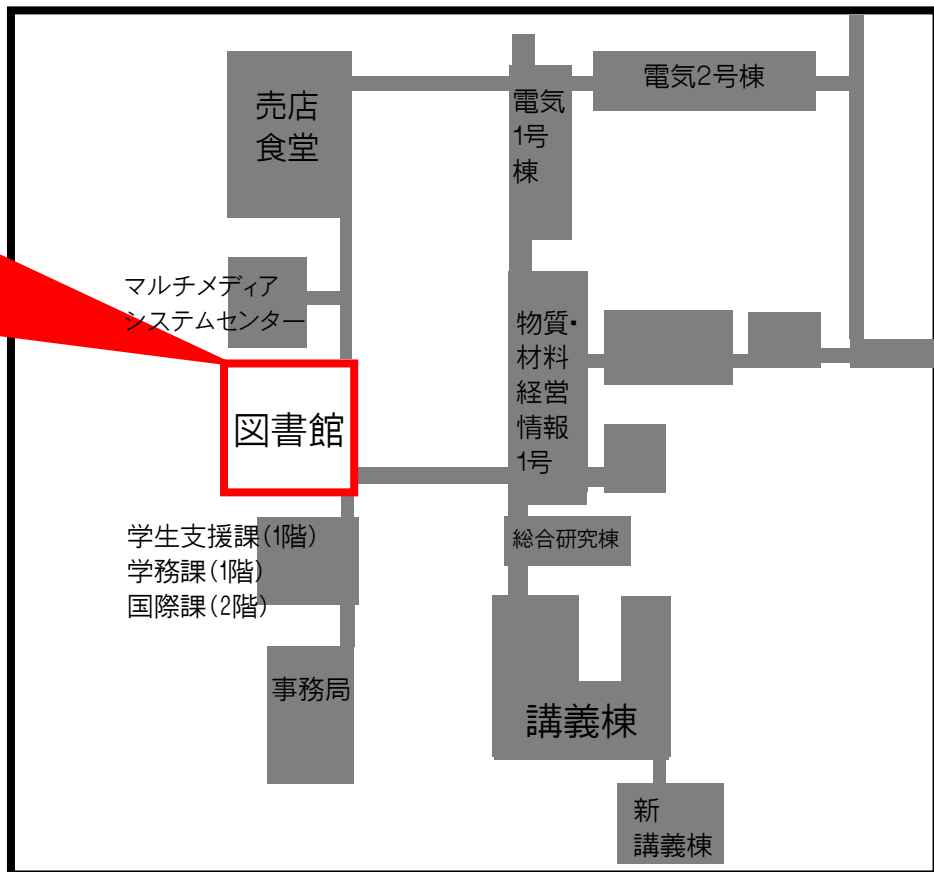

開催時間

4月4日[木]	13:40
	14:10
4月5日[金]	14:45
	16:45
	18:00
4月10日[水]	12:30
	16:20
4月11日[木]	12:30
	16:20
	17:10
4月12日[金]	12:30

参加方法

各回の開始時間までに集合場所にお集まりください。
※1回20分程度です。どの回も内容は同じです。
ご都合の良い回にご参加ください。

図書館スタッフがみなさんと一緒に館内を巡り、
図書館の基本的な利用方法や、学生さん向けのサー
ビスを紹介します！ お気軽にご参加ください。

図書館ガイドダンス 参加者大募集！

「入館時に必要です」
学生証

持ち物

図書館2階入口
ドア前

集合場所

お問い合わせ先
附属図書館

☎ 0258-47-9262 (内線9262)

✉ lib-service@jcom.nagaokaut.ac.jp