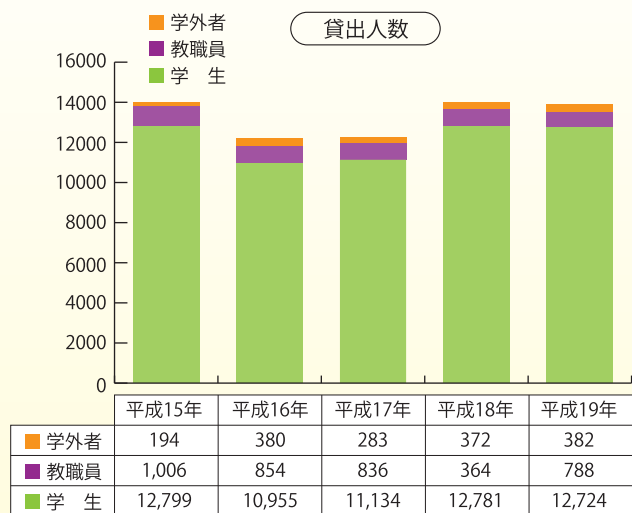

#### 図書

平成19年度蔵書数：142,440

図書館調査の結果、図書に対する要望が多かったため、近年は積極的に図書を購入しています。

#### 冊子

平成19年度所蔵タイトル数：3,560

学術雑誌は電子ジャーナルに切り替わっているため、購入タイトル数は減少しています。

近年は年間約12,000人の学生が図書を借りています。年間6回/人借りていることとなります。

近年は年間27,000冊の図書を学生が借りています。年間13.5冊/人借りていることとなります。

図書を借りる場合は、自動貸出装置をご利用ください。学生証を装置に入れて、図書を借ります。