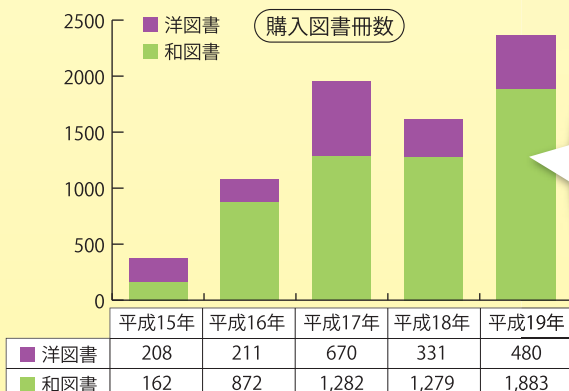

図書

平成19年度蔵書数：142,440

図書館調査の結果、図書に対する要望が多かったため、近年は積極的に図書を購入しています。