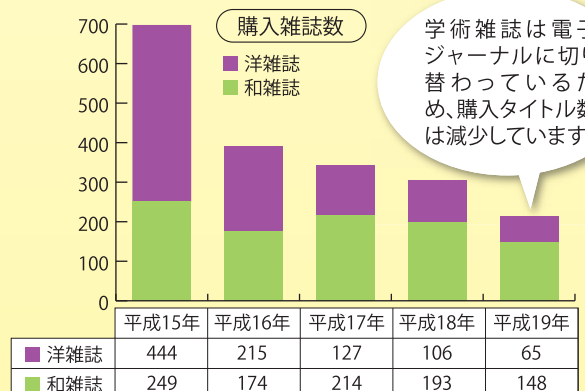

レポート、テスト期間は約**1,000人/日**もの利用があります。

単純に計算しても、**学生1人当たり、年間40回弱**、図書館を利用していることになります。

#### 図書

平成19年度蔵書数：142,440

図書館調査の結果、図書に対する要望が多かったため、近年は積極的に図書を購入しています。

#### 冊子

平成19年度所蔵タイトル数：3,560

学術雑誌は電子ジャーナルに切り替わっているため、購入タイトル数は減少しています。

近年は年間約12,000人の学生が図書を借りています。年間6回/人借りていることとなります。

近年は年間27,000冊の図書を学生が借りています。年間13.5冊/人借りていることとなります。

図書を借りる場合は、自動貸出装置をご利用ください。学生証を装置に入れて、図書を借ります。