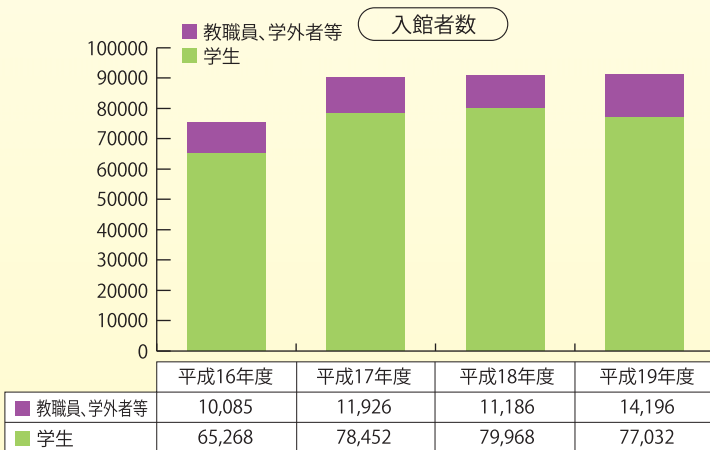

Library Information of NUT

NO.22 (2009.3)

図書館を知って、活用する!

—統計から知る図書館—

統計は、平成20年度が終了していないため、平成19年度までのものとなっています。

図書館入館者数

図書館は授業のある期間の平日は夜間9時まで開館し、修士以上の学生は**24時間利用できます**。

* 研究室配属後の学部学生も申請書を提出すれば、24時間利用できます。

閉館後は、学生証を図書館入口のカードリーダーに通して、入館します。

開館中も夜間も、学生証をカードリーダーに通して、ゲートを開け、館内に入ります。