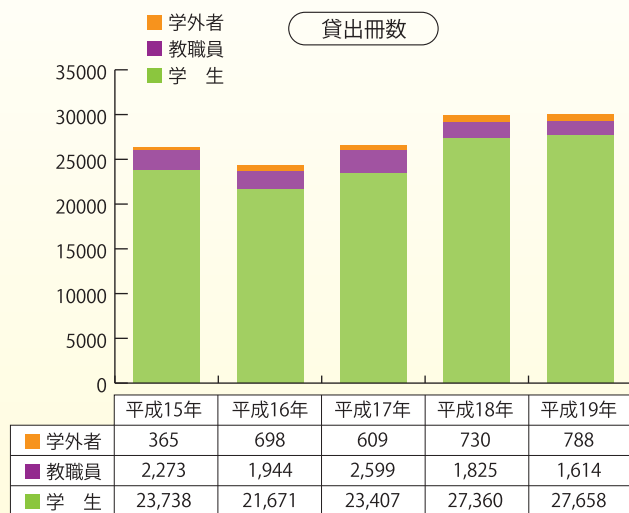

#### 図書

平成19年度蔵書数：142,440

図書館調査の結果、図書に対する要望が多かったため、近年は積極的に図書を購入しています。

#### 冊子

平成19年度所蔵タイトル数：3,560

学術雑誌は電子ジャーナルに切り替わっているため、購入タイトル数は減少しています。

近年は年間約12,000人の学生が図書を借りています。年間6回/人借りていることとなります。

近年は年間27,000冊の図書を学生が借りています。年間13.5冊/人借りていることとなります。

図書を借りる場合は、自動貸出装置をご利用ください。学生証を装置に入れて、図書を借ります。