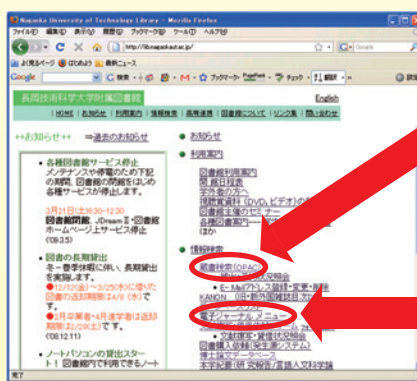

#### 冊子

平成19年度所蔵タイトル数：3,560

学術雑誌は電子ジャーナルに切り替わっているため、購入タイトル数は減少しています。

近年は年間約12,000人の学生が図書を借りています。年間6回/人借りていることとなります。

近年は年間27,000冊の図書を学生が借りています。年間13.5冊/人借りていることとなります。

図書を借りる場合は、自動貸出装置をご利用ください。学生証を装置に入れて、図書を借ります。

館内各階に図書・雑誌を検索するOPAC端末がありますので、ご利用ください。

図書館ホームページ上にもOPACを掲載していますので、ご利用ください。

電子ジャーナルメニューはこちら

図書館ホームページ  
<http://lib.nagaokaut.ac.jp/>