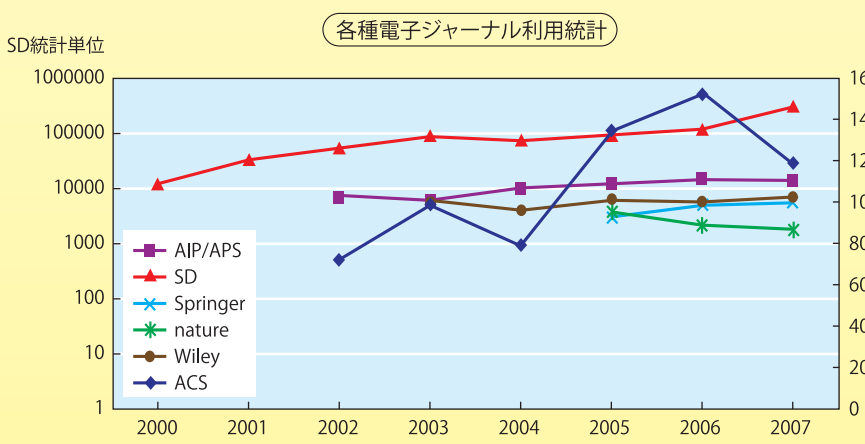

本学で購入している電子ジャーナル・データベース

データベース	• InsideWeb • KANON • MathSciNet • SciFinder • Scopus • JDream II • 朝日新聞「聞蔵」
電子ジャーナル	• ACS • AIP • APS • InterScience (Wiley) • ScienceDirect • IEEE-ASPP • Nature • SpringerLink ...etc

Library Information of NUT

第22号 平成21年3月25日発行

編集・発行 長岡技術科学大学附属図書館 <http://lib.nagaokaut.ac.jp/>

〒940-2188 長岡市上富岡町1603-1 Tel 0258-47-9262 Fax 0258-47-9060 E-mail : service@lib.nagaokaut.ac.jp