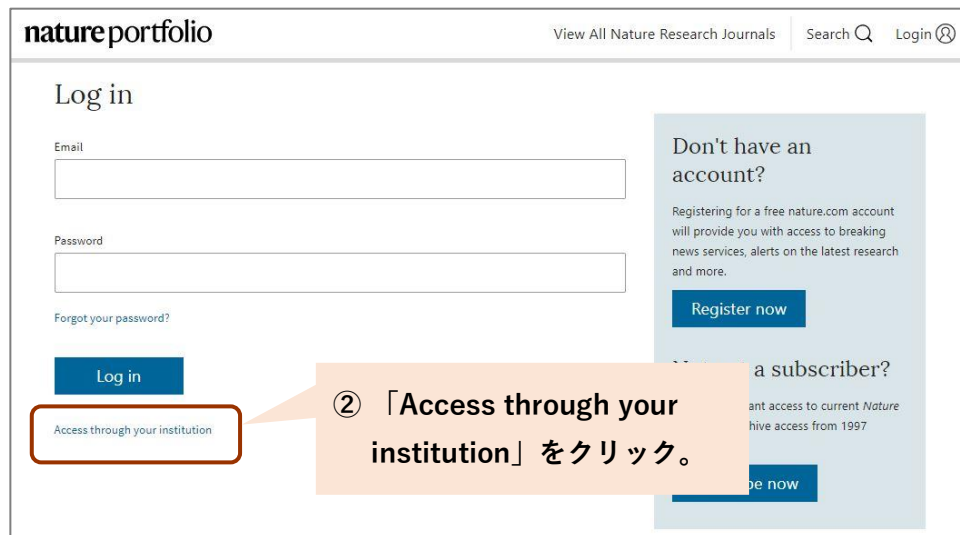

■ Nature Journals の設定方法

① 「Login」をクリック。

② 「Access through your institution」をクリック。

③ 機関名などを入力して検索し、「Nagaoka University of Technology」を選択。

学外から電子ジャーナル/データベースを利用する

Our Identity Provider
(replace this placeholder with your organizational logo / label)