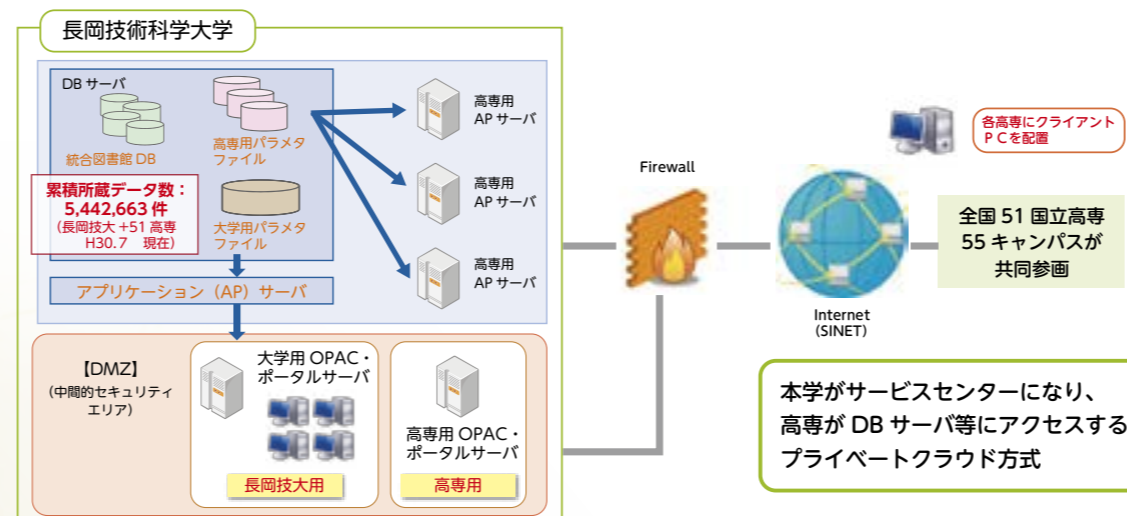

長岡技大・高専 統合図書館システム概念図

各種統計

◆ 入館

	平成25年度	平成26年度	平成27年度	平成28年度	平成29年度
入館者数	78,648	70,382	83,198	74,794	71,418
(うち学外利用者数)	3,928	4,593	5,352	5,875	3,477

◆ 貸出

	平成25年度	平成26年度	平成27年度	平成28年度	平成29年度
貸出者数	18,821	18,764	20,651	19,906	18,712
(うち学外利用者数)	477	632	620	583	448
貸出冊数	42,627	41,460	45,842	43,748	40,991
(うち学外貸出冊数)	1,058	1,289	1,142	1,158	966

◆ 所蔵資料

	平成25年度	平成26年度	平成27年度	平成28年度	平成29年度
蔵書冊数	152,794	155,253	156,875	158,637	160,572
和書	89,791	91,972	93,219	94,479	96,071
洋書	63,003	63,281	63,656	64,158	64,501
AV資料	1,390	1,356	1,360	1,406	1,480
所蔵雑誌タイトル数	3,510	3,525	3,533	3,541	3,558
和雑誌	1,969	1,983	1,988	1,999	2,012
洋雑誌	1,541	1,542	1,545	1,542	1,546
電子ジャーナル契約タイトル数	4,996	5,607	5,571	5,154	5,053

◆ 主要電子ジャーナルダウンロード数

	平成25年	平成26年	平成27年	平成28年	平成29年
ACS	11,684	12,698	12,091	10,690	10,994
AIP	5,658	8,462	8,210	11,306	7,379
APS	3,920	3,896	3,956	3,754	2,900
IEEE-ASPP	11,558	10,974	11,388	15,511	24,433
Nature	2,319	5,403	6,328	8,295	8,581
ScienceDirect	106,629	118,491	119,269	135,463	152,743
Springer	17,966	17,260	18,021	16,190	32,876
Wiley	13,503	15,356	14,397	14,541	16,754

◆ 主要データベース検索回数

	平成25年	平成26年	平成27年	平成28年	平成29年
JDreamⅢ	25,250	21,634	22,806	20,815	19,251
SciFinder	17,525	14,850	10,934	12,587	15,647
Scopus	30,863	31,801	27,599	37,038	36,475

※[主要電子ジャーナルダウンロード数]及び[主要データベース検索回数]は暦年別、それ以外は年度別の統計となっています。